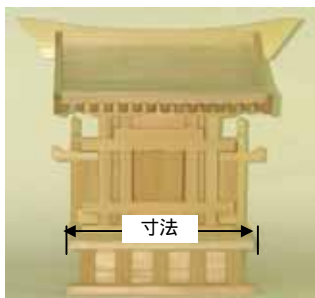

御社(桧製)、神鏡

御社 寸法	御社 価格		神鏡 寸法	神鏡 価格		合計価格		備考
	税込み価格	本体価格		税込み価格	本体価格	税込み価格	本体価格	
5寸(2本柱)	4,720	4,500	1寸5分	840	800	5,560	5,300	
6寸	6,825	6,500	2寸	995	950	7,820	7,450	
8寸	9,240	8,800	2寸5分	1,260	1,200	10,500	10,000	
1尺	11,650	11,100	3寸	1,890	1,800	13,540	12,900	
1尺2寸	17,640	16,800	3寸5分	3,150	3,000	20,790	19,800	
1尺4寸	26,770	25,500	4寸	3,880	3,700	30,600	29,200	
1尺6寸	35,200	33,600	4寸5分	8,600	8,200	43,800	41,800	定価 ¥ 52710
1尺8寸	46,620	44,400	5寸	11,760	11,200	58,300	55,600	定価 ¥ 70035
2尺	57,100	54,400	5寸5分	12,800	12,200	69,900	66,600	定価 ¥ 84210
2尺2寸	65,500	62,400	6寸	17,000	16,200	82,500	78,600	定価 ¥ 98910
2尺5寸	94,900	90,400	6寸5分	21,500	20,500	116,400	110,900	定価 ¥ 140175
3尺	123,480	117,600	7寸5分	27,820	26,500	151,300	144,100	定価 ¥ 182175
3尺5寸	168,000	160,000	9寸	50,400	48,000	218,400	208,000	定価 ¥ 260400
4尺	252,000	240,000	1尺	71,000	67,700	323,000	307,700	定価 ¥ 386085
4尺5寸	336,000	320,000	1尺1寸	86,600	82,500	422,000	402,500	定価 ¥ 506625
5尺	478,800	456,000	1尺2寸	130,200	124,000	609,000	580,000	定価 ¥ 728700
5尺5寸	727,125	692,500	1尺3寸	175,875	167,500	903,000	860,000	定価 ¥ 1008000
6尺	1,025,325	976,500	1尺4寸	339,675	323,500	1,365,000	1,300,000	定価 ¥ 1470000
7尺	お問い合わせ下さい					お問い合わせください		
8尺	"					"		
9尺	"					"		
10尺	"					"		

御社の寸法は台幅を示しています

神殿の寸法に合わせての別注社の製作も承ります。詳細はお問い合わせ下さい。

7尺以上の御社の価格につきましては、お問い合わせ下さい。

上記の神鏡価格は鏡と鏡台の合計価格です。

(鏡のみ、鏡台のみでもお買上頂けます。)

御社寸法の詳細(台幅、屋根幅、高さ、台奥行、屋根奥行等)は、

御社寸法表(別紙)をご覧ください

内装の壁代・畳・ふとんは別途です。

御社 8寸

御社 2尺5寸

照り屋根仕様