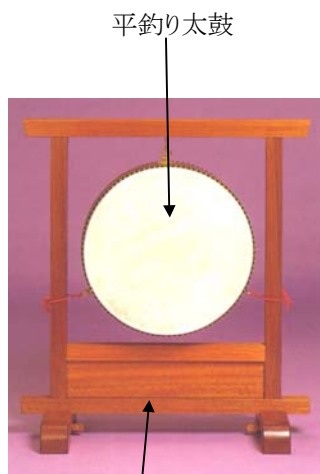

平釣り太鼓、太鼓台、鳥居型すりがね台

平釣り太鼓

平釣り太鼓台

平釣り太鼓、太鼓台				
太鼓口径寸法	上等品	本樺特等品	太鼓台(鳥居台)	太鼓革張替え
	栓目有胴上革張り	本樺胴厚革張り	ラワン製	
	税込み価格	税込み価格	税込み価格	税込み価格
1尺 (30cm)	46,000	80,000	30,000	33,000
1尺1寸 (31cm)	52,000	94,000	32,000	40,000
1尺2寸 (32cm)	56,000	113,000	34,000	47,000
1尺3寸 (33cm)	71,000	140,000	33,000	49,000
1尺4寸 (34cm)	84,000	177,000	35,000	59,000
1尺5寸 (35cm)	100,000	224,000	38,000	67,000
1尺6寸 (36cm)	116,000	256,000	42,000	78,000

※ 1尺8寸以上の太鼓につきましてはお問い合わせください。
 ※ 両面張替え・片面張替え・鉸取替、等各種修理も承ります。
 ※ 別注文品の製作も承ります。 お問い合わせください。
 ※ 太鼓台は別売り品です。
 ※ 平釣り太鼓は天理教布教所用、家庭用の簡易太鼓としてもお使いいただけます。

細撥 太撥

太鼓撥(平釣り太鼓用)			
品名	樺製	桧製	寸法/cm
	税込み価格	税込み価格	
太撥	3,200	2,100	36×3丸
細撥	2,600	1,500	33×2.4丸