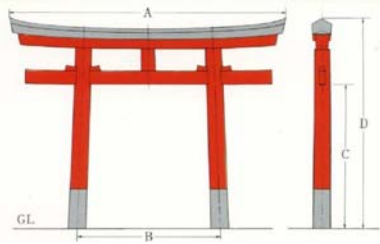

# 鳥居、玉垣

鳥居

鳥居 (木製)						
名称	柱径	A寸法	B寸法	C寸法	D寸法	税込み価格
3寸	8.5cm	180cm	110cm	170cm	210cm	157,500
3寸5分	10cm	197cm	120cm	170cm	220cm	168,000
3寸5分	10cm	220cm	135cm	170cm	220cm	189,000
4寸	11.5cm	247cm	150cm	180cm	235cm	231,000
5寸	14.5cm	285cm	175cm	190cm	255cm	336,000
6寸	17cm	330cm	205cm	210cm	290cm	お問い合わせください
7寸	20cm	360cm	215cm	220cm	315cm	お問い合わせください
8寸	23cm	390cm	225cm	230cm	340cm	お問い合わせください

文字入れ、文字彫り出来ます。(別途価格)  
 笠木銅板張り もできます。  
 送料・設置費は別途でございます。

6寸～8寸の価格は、目安価格です。 詳細は、お問い合わせくださいませ。

鳥居 (硬質塩化ビニール製・特殊塗装)				
柱の直径	笠木の長さ	柱間の芯寸法	柱高さ+埋め込み寸法	税込み価格
9cm	180cm	110cm	210+40cm	163,800
11.5cm	200cm	135cm	220+40cm	186,900
14cm	247cm	150cm	220+50cm	205,800
16.5cm	285cm	175cm	240+50cm	247,800
21.6cm	320cm	216cm	280+60cm	420,000
26.7cm	400cm	267cm	320+80cm	お問い合わせください
31.8cm	480cm	318cm	400+80cm	お問い合わせください
37cm	540cm	370cm	450+80cm	お問い合わせください
42cm	600cm	420cm	500+100cm	お問い合わせください
47cm	700cm	470cm	550+100cm	お問い合わせください
52cm	800cm	520cm	600+100cm	お問い合わせください
63cm	1000cm	630cm	700+150cm	お問い合わせください
73.2cm	1200cm	732cm	850+150cm	お問い合わせください