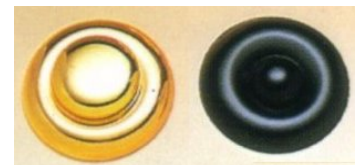

海老錠・舟形錠・金具類

海老錠

海老錠			
寸法	本金鍍金 仕上げ		
	税込み価格		
3寸	11,000		
3寸5分	13,000		
4寸	14,000		
5寸	17,000		
6寸	20,000		
7寸	39,000		
8寸	47,000		

舟形錠

舟形錠			
寸法	本金鍍金		
	税込み価格		
4寸	64,000		
4寸5分	67,000		
5寸	70,000		
6寸	80,000		
7寸	96,000		
8寸	110,000		
9寸	138,000		
1尺	170,000		

扉金物 隅六双

扉金物 総八双

六葉 写真

唄 写真

段金物 写真

2寸5分・3寸・3寸5分・4寸・5寸・6寸・7寸

5分・6分・7分・8分・1寸・1.2寸・1.5寸
2寸・2.5寸・3寸・3.5寸・4寸・5寸

折れ金物