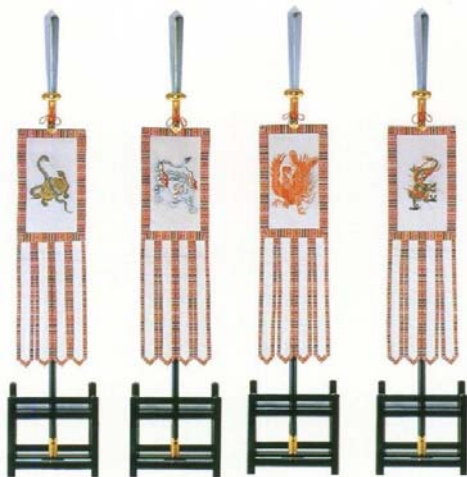

日月旗・社名旗・四神旗・祭矛

日月旗

社名旗

日月旗(2本 1対価格)						
	小型		中型		大型	
	33×180cm		48×240cm		60×300cm	
	総高さ 260cm		総高さ 330cm		総高さ 430cm	
	税込み価格	本体価格	税込み価格	本体価格	税込み価格	本体価格
交織裏付き	162,750	155,000	351,750	335,000		
交織両面	186,900	178,000	432,600	412,000	754,950	719,000
本絹裏付き	185,850	177,000	400,050	381,000		
本絹両面	210,000	200,000	546,000	520,000	868,350	827,000

社名旗(1本価格)				
	小型		中型	
	33×180cm		48×240cm	
	総高さ 260cm		総高さ 330cm	
	税込み価格	本体価格	税込み価格	本体価格
交織裏付き	157,500	150,000	232,050	221,000
交織両面	174,300	166,000	264,600	252,000
本絹裏付き	189,000	180,000	281,400	268,000

四神旗

祭矛

四神旗(4本 1組価格)			
品名	税込み価格	本体価格	
交織裏付き	456,750 より	435,000 より	
交織両面	488,250 より	465,000 より	
本絹裏付き	693,000 より	660,000 より	
本絹両面	771,750 より	735,000 より	
総高さ220cm 矛・金具・台棒付き 西龍は東、朱雀は南、白虎は西、玄武は北 です。			

祭矛(2本 1対価格)		
品名	税込み価格	本体価格
紋(ミシン刺繍またはアップリケ)	211,575 より	201,500 より
紋(本金メッキ金具)	244,125 より	232,500 より
矛・金具・台棒付き		