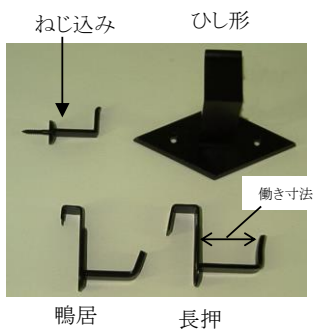

## 序歌額、額受金具

赤地黒枠

桑地黒枠

序歌額(よろづよ額)			
品名	寸法(幅×高さ)cm	赤地黒枠 価格(税込)	白地桑枠 価格(税込)
2尺	61×25	<b>10,800</b>	
小(3尺)	91×33	<b>15,000</b>	<b>16,000 (在庫限り)</b>
中(3尺5寸)	105×38	<b>17,500</b>	<b>18,000 (在庫限り)</b>
※赤地黒枠:額紙の周囲が赤、額縁は黒塗り ※白地桑枠:額紙の周囲は白、額縁はこげ茶色			

白木枠

序歌額(よろづよ額) 白木枠			
品名	寸法(幅×高さ)cm	赤地白木枠 価格(税込)	赤地白木枠(力筆) 価格(税込)
2尺	60×25	<b>6,300</b>	
2尺5寸	75×33	<b>8,800</b>	
小(3尺)	91×34	<b>12,900</b>	
中(3尺7寸)	110×41	<b>17,700</b>	
大(4尺6寸5分)	141×52	<b>36,300</b>	
5尺	152×54	<b>47,600</b>	
6尺	182×71	<b>75,800</b>	<b>89,000</b>
7尺			<b>145,000</b>
8尺			<b>284,000(参考価格)</b>
9尺			お問い合わせ下さい
10尺			<b>¥301,000(参考価格)</b>
※白木枠:額紙の周囲が赤、額縁が白木 ※(別注)額の製作承ります。 ※額の表装、表装直し承ります。			